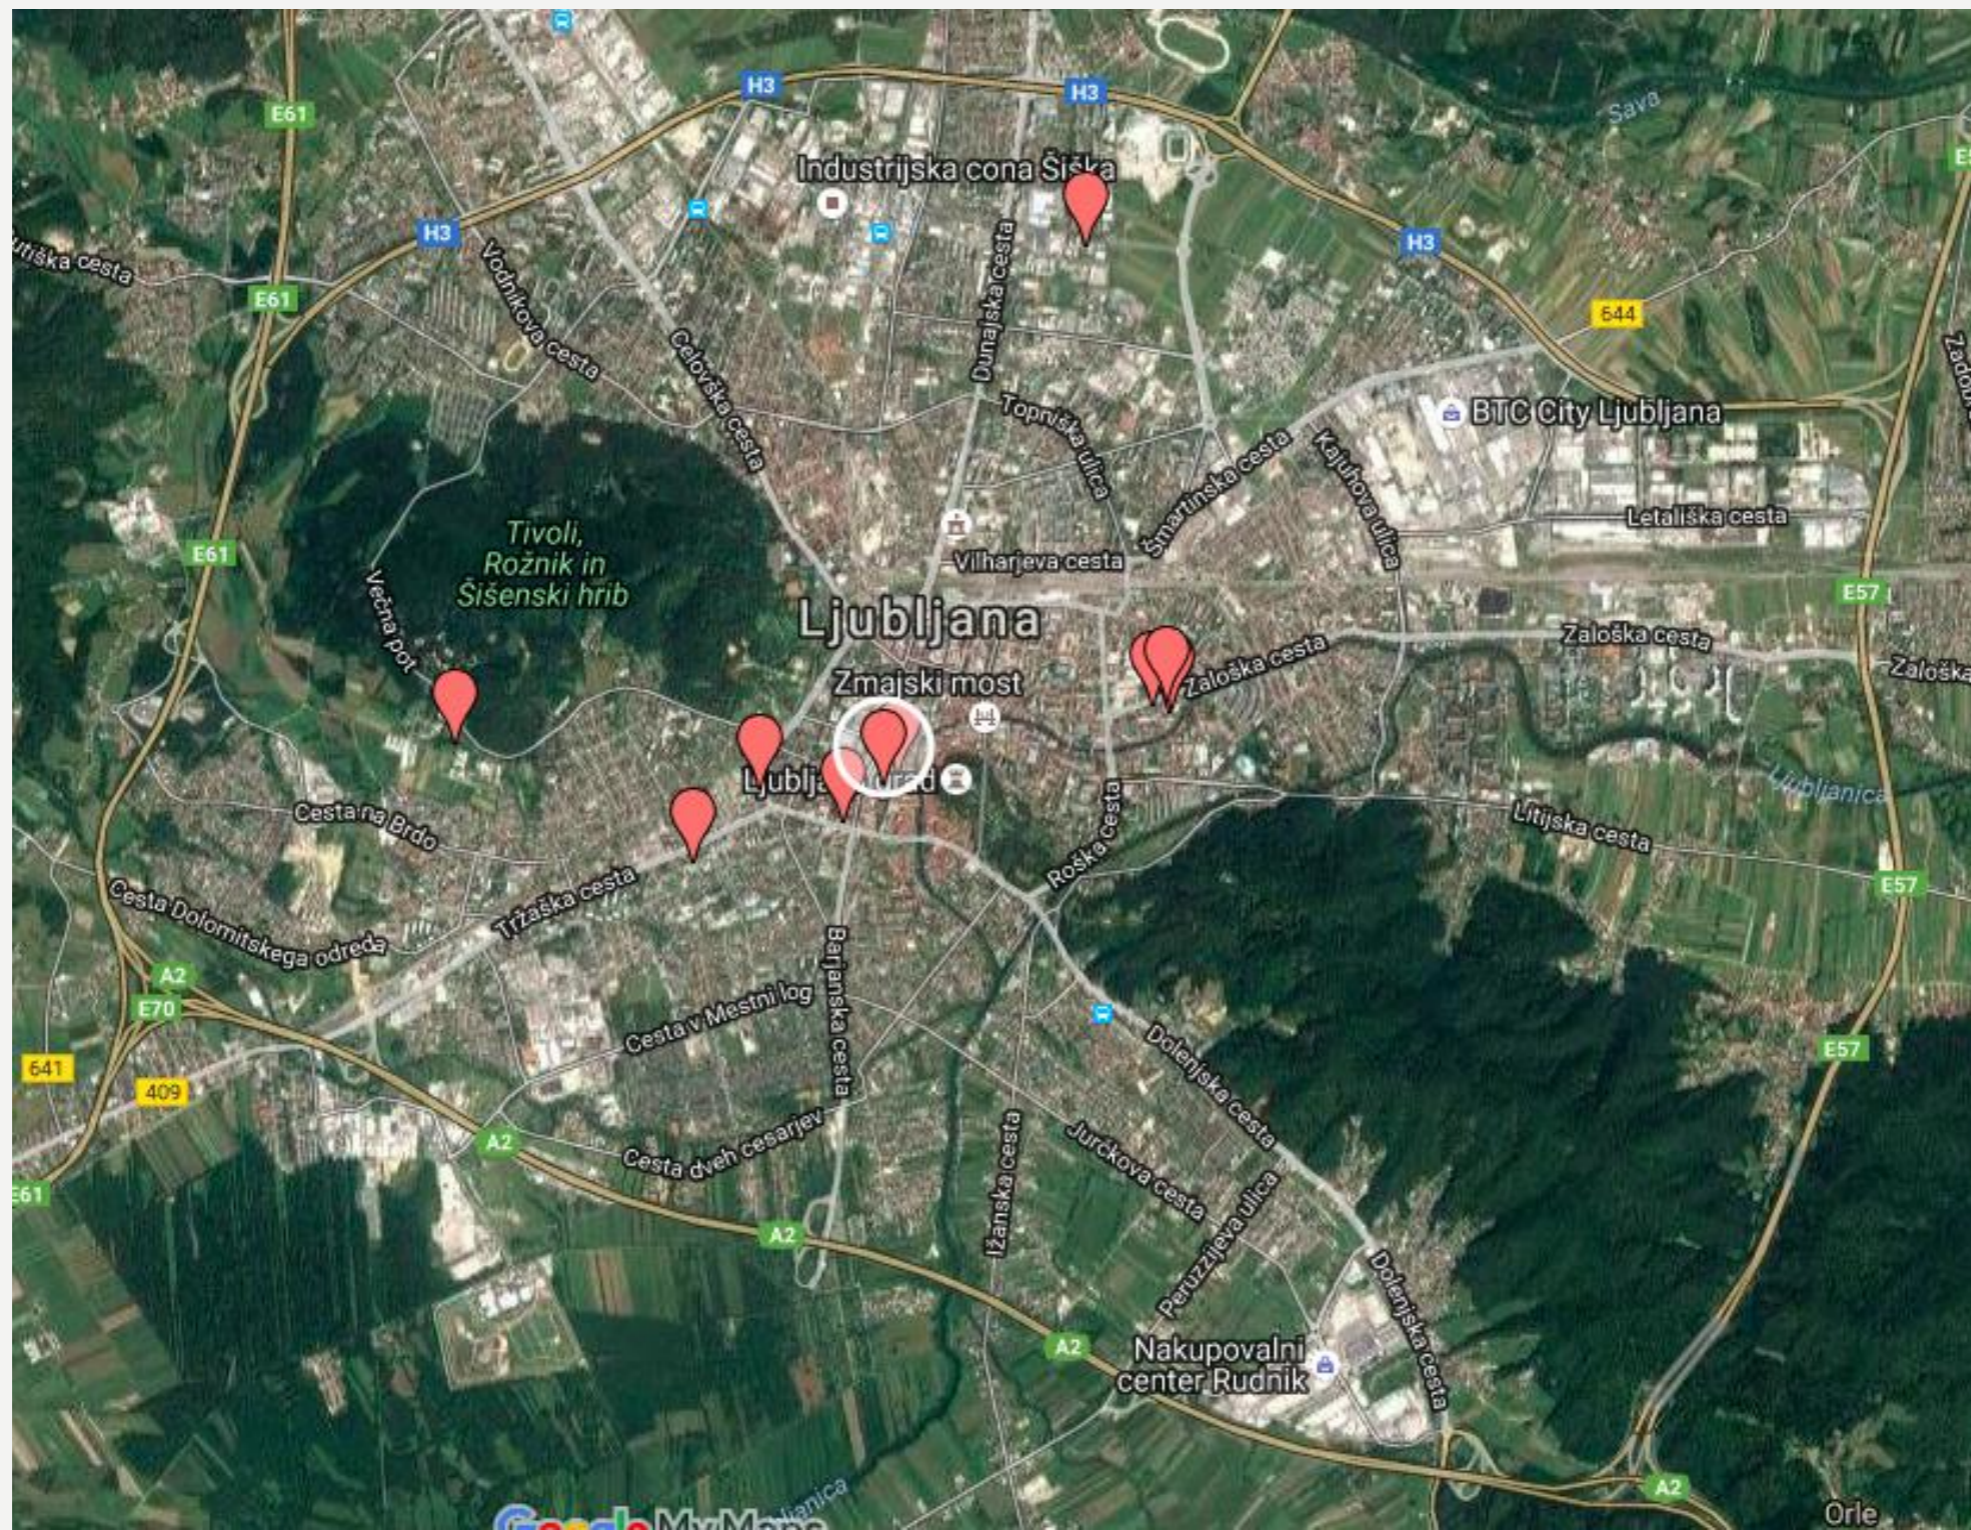

MOBILITY SEMESTER UNIVERSITY OF LJUBLJANA

Univerza v Ljubljani

MEi
Cog
Sci Middle European
interdisciplinary
master's programme in
Cognitive Science

SOME OF LJUBLJANA'S COGSCI STUDY VENUES

VEGOVA OBSERVATORY ZVEZDARNA

Metoda

- Ekspozicija: Ekspozicija 25 solivkov v bolonem ozračju
- Merilo: skupina 19 različnih solivkov
- Test: Določa Barbov vprašnik za odčitavanje korlevalov (Della Barba, 1993)
- Postopek:
 - dve spravevalca in ocenjevalca odgovorov
 - pregledni z solivkanci so se opravi, in so bili
 - transkribirane
 - ocenjevanje odgovorov v skladu z navodili spravevalca